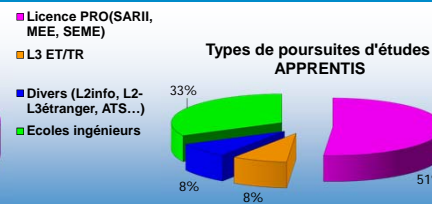

POURSUITES D'ETUDES après un DUT GEII à BREST

Les parcours possibles

L'équilibre théorie/pratique du DUT et la pluridisciplinarité du DUT GEII permettent d'évoluer à bac+2 :

- soit vers un emploi (insertion professionnelle)
- soit vers des bac+5 en écoles d'ingénieurs
- soit vers des poursuites d'études à bac+3 (licences professionnelles)
- soit vers des bac+5 à l'Université (une année de licence puis 2 années de master)

DUT GEII Brest

Situation à DUT + 6 mois

Types de poursuites d'études

En moyenne sur 7 ans

Exemples de Poursuites d'études

- IUT de Brest : Licences PRO MEE, SARI en FI ou Alternance
- Autres IUTs : Licences PRO ACTEER, STER, R&T, MHR, MicroElectronique, ISR, ME2I, GPI, Nucléaire, Aérospatiale, Efficacité Energétique, Technico-commercial, ...
- Ecoles d'ingénieurs : Supélec, ENSHEIT, INSA, Télécom Bretagne, UTBM, ENIB, ISEN, ENSSAT, ENSTA, Polytech, ...
- Licences, Masters : E&T, ESCO, TR, CMI, Informatique, ...