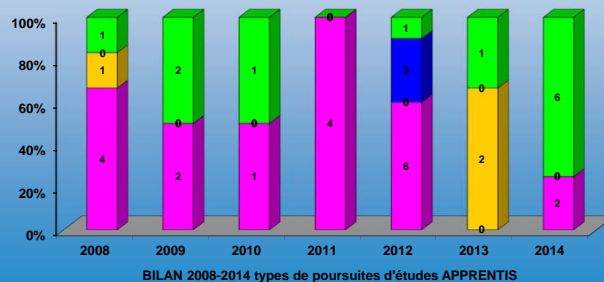

POURSUITES D'ETUDES après un DUT GEII à BREST

Les parcours possibles

L'équilibre théorie/pratique du DUT et la pluridisciplinarité du DUT GEII permettent d'évoluer à bac+2 :

- soit vers un emploi (insertion professionnelle)
- soit vers des bac+5 en écoles d'ingénieurs
- soit vers des poursuites d'études à bac+3 (licences professionnelles)
- soit vers des bac+5 à l'Université (une année de licence puis 2 années de master)

DUT GEII Brest

Situation à DUT + 6 mois

Types de poursuites d'études

En moyenne sur 7 ans

Exemples de Poursuites d'études

- IUT de Brest : Licences PRO MEE, SARI en FI ou Alternance
- Autres IUTs : Licences PRO ACTEER, STER, R&T, MHR, MicroElectronique, ISR, ME2I, GPI, Nucléaire, Aérospatiale, Efficacité Energétique, Technico-commercial, ...
- Ecoles d'ingénieurs : Supélec, ENSHEIT, INSA, Télécom Bretagne, UTBM, ENIB, ISEN, ENSSAT, ENSTA, Polytech, ...
- Licences, Masters : E&T, ESCO, TR, CMI, Informatique, ...