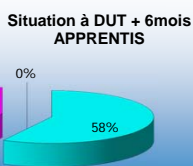

POURSUITES D'ETUDES après un DUT GEII à BREST

Les parcours possibles

L'équilibre théorie/pratique du DUT et la pluridisciplinarité du DUT GEII permettent d'évoluer à bac+2 :

- soit vers un emploi (insertion professionnelle)
- soit vers des bac+5 en écoles d'ingénieurs
- soit vers des poursuites d'études à bac+3 (licences professionnelles)
- soit vers des bac+5 à l'Université (une année de licence puis 2 années de master)

DUT GEII Brest

Situation à DUT + 6 mois

Types de poursuites d'études

En moyenne sur 7 ans

Exemples de Poursuites d'études

- IUT de Brest : Licences PRO MEE, SARI en FI ou Alternance
- Autres IUTs : Licences PRO ACTEER, STER, R&T, MHR, MicroElectronique, ISR, ME2I, GPI, Nucléaire, Aérospatiale, Efficacité Energétique, Technico-commercial, ...
- Ecoles d'ingénieurs : Supélec, ENSHEIT, INSA, Télécom Bretagne, UTBM, ENIB, ISEN, ENSSAT, ENSTA, Polytech, ...
- Licences, Masters : E&T, ESCO, TR, CMI, Informatique, ...