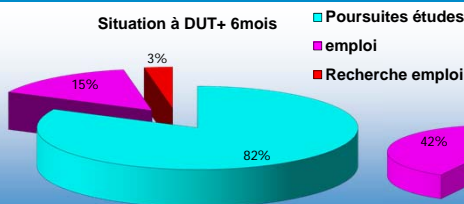

POURSUITES D'ETUDES après un DUT GEII à BREST

Les parcours possibles

L'équilibre théorie/pratique du DUT et la pluridisciplinarité du DUT GEII permettent d'évoluer à bac+2 :

- soit vers un emploi (insertion professionnelle)
- soit vers des bac+5 en écoles d'ingénieurs
- soit vers des poursuites d'études à bac+3 (licences professionnelles)
- soit vers des bac+5 à l'Université (une année de licence puis 2 années de master)

DUT GEII Brest

Situation à DUT + 6 mois

Types de poursuites d'études

En moyenne sur 7 ans

Exemples de Poursuites d'études

- IUT de Brest : Licences PRO MEE, SARI en FI ou Alternance
- Autres IUTs : Licences PRO ACTEER, STER, R&T, MHR, MicroElectronique, ISR, ME2I, GPI, Nucléaire, Aérospatiale, Efficacité Energétique, Technico-commercial, ...
- Ecoles d'ingénieurs : Supélec, ENSHEIT, INSA, Télécom Bretagne, UTBM, ENIB, ISEN, ENSSAT, ENSTA, Polytech, ...
- Licences, Masters : E&T, ESCO, TR, CMI, Informatique, ...