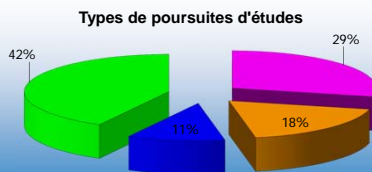

POURSUITES D'ETUDES après un DUT GEII à BREST

Les parcours possibles

L'équilibre théorie/pratique du DUT et la pluridisciplinarité du DUT GEII permettent d'évoluer à bac+2 :

- soit vers un emploi (insertion professionnelle)
- soit vers des bac+5 en écoles d'ingénieurs
- soit vers des poursuites d'études à bac+3 (licences professionnelles)
- soit vers des bac+5 à l'Université (une année de licence puis 2 années de master)

DUT GEII Brest

Situation à DUT + 6 mois

Types de poursuites d'études

En moyenne sur 7 ans

Exemples de Poursuites d'études

- IUT de Brest : Licences PRO MEE, SARI en FI ou Alternance
- Autres IUTs : Licences PRO ACTEER, STER, R&T, MHR, MicroElectronique, ISR, ME2I, GPI, Nucléaire, Aérospatiale, Efficacité Energétique, Technico-commercial, ...
- Ecoles d'ingénieurs : Supélec, ENSHEIT, INSA, Télécom Bretagne, UTBM, ENIB, ISEN, ENSSAT, ENSTA, Polytech, ...
- Licences, Masters : E&T, ESCO, TR, CMI, Informatique, ...