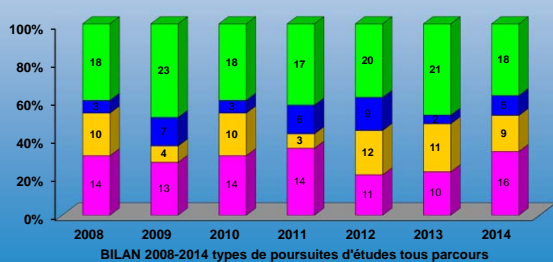

POURSUITES D'ETUDES après un DUT GEII à BREST

Les parcours possibles

L'équilibre théorie/pratique du DUT et la pluridisciplinarité du DUT GEII permettent d'évoluer à bac+2 :

- soit vers un emploi (insertion professionnelle)
- soit vers des bac+5 en écoles d'ingénieurs
- soit vers des poursuites d'études à bac+3 (licences professionnelles)
- soit vers des bac+5 à l'Université (une année de licence puis 2 années de master)

DUT GEII Brest

Situation à DUT + 6 mois

Types de poursuites d'études

En moyenne sur 7 ans

Exemples de Poursuites d'études

- IUT de Brest : Licences PRO MEE, SARI en FI ou Alternance
- Autres IUTs : Licences PRO ACTEER, STER, R&T, MHR, MicroElectronique, ISR, ME2I, GPI, Nucléaire, Aérospatiale, Efficacité Energétique, Technico-commercial, ...
- Ecoles d'ingénieurs : Supélec, ENSHEIT, INSA, Télécom Bretagne, UTBM, ENIB, ISEN, ENSSAT, ENSTA, Polytech, ...
- Licences, Masters : E&T, ESCO, TR, CMI, Informatique, ...