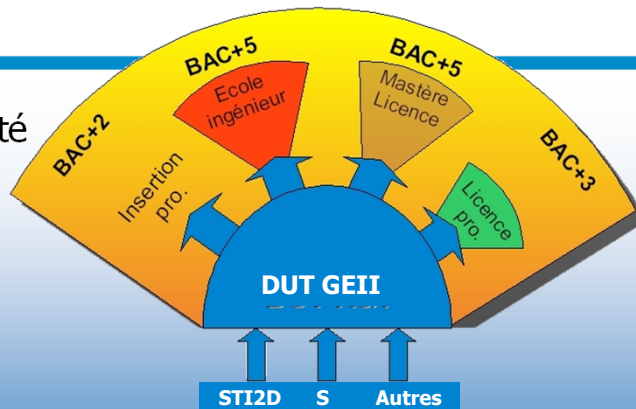

POURSUITES D'ETUDES après un DUT GEII à BREST

Les parcours possibles

L'équilibre théorie/pratique du DUT et la pluridisciplinarité du DUT GEII permettent d'évoluer à bac+2 :

- soit vers un emploi (insertion professionnelle)
- soit vers des bac+5 en écoles d'ingénieurs
- soit vers des poursuites d'études à bac+3 (licences professionnelles)
- soit vers des bac+5 à l'Université (une année de licence puis 2 années de master)

DUT GEII Brest

Situation à DUT + 6 mois

Types de poursuites d'études

En moyenne sur 7 ans

Exemples de Poursuites d'études

- IUT de Brest : Licences PRO MEE, SARI en FI ou Alternance
- Autres IUTs : Licences PRO ACTEER, STER, R&T, MHR, MicroElectronique, ISR, ME2I, GPI, Nucléaire, Aérospatiale, Efficacité Energétique, Technico-commercial, ...
- Ecoles d'ingénieurs : Supélec, ENSHEIT, INSA, Télécom Bretagne, UTBM, ENIB, ISEN, ENSSAT, ENSTA, Polytech, ...
- Licences, Masters : E&T, ESCO, TR, CMI, Informatique, ...