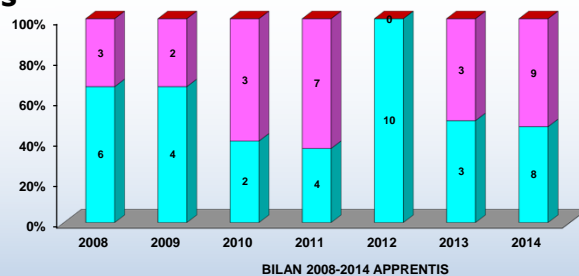

POURSUITES D'ETUDES après un DUT GEII à BREST

Les parcours possibles

L'équilibre théorie/pratique du DUT et la pluridisciplinarité du DUT GEII permettent d'évoluer à bac+2 :

- soit vers un emploi (insertion professionnelle)
- soit vers des bac+5 en écoles d'ingénieurs
- soit vers des poursuites d'études à bac+3 (licences professionnelles)
- soit vers des bac+5 à l'Université (une année de licence puis 2 années de master)

DUT GEII Brest

Situation à DUT + 6 mois

Types de poursuites d'études

En moyenne sur 7 ans

Exemples de Poursuites d'études

- IUT de Brest : Licences PRO MEE, SARI en FI ou Alternance
- Autres IUTs : Licences PRO ACTEER, STER, R&T, MHR, MicroElectronique, ISR, ME2I, GPI, Nucléaire, Aérospatiale, Efficacité Energétique, Technico-commercial, ...
- Ecoles d'ingénieurs : Supélec, ENSHEIT, INSA, Télécom Bretagne, UTBM, ENIB, ISEN, ENSSAT, ENSTA, Polytech, ...
- Licences, Masters : E&T, ESCO, TR, CMI, Informatique, ...