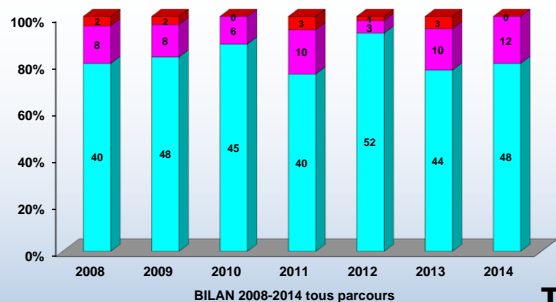

DUT GEII Brest

Situation à DUT + 6 mois

Types de poursuites d'études